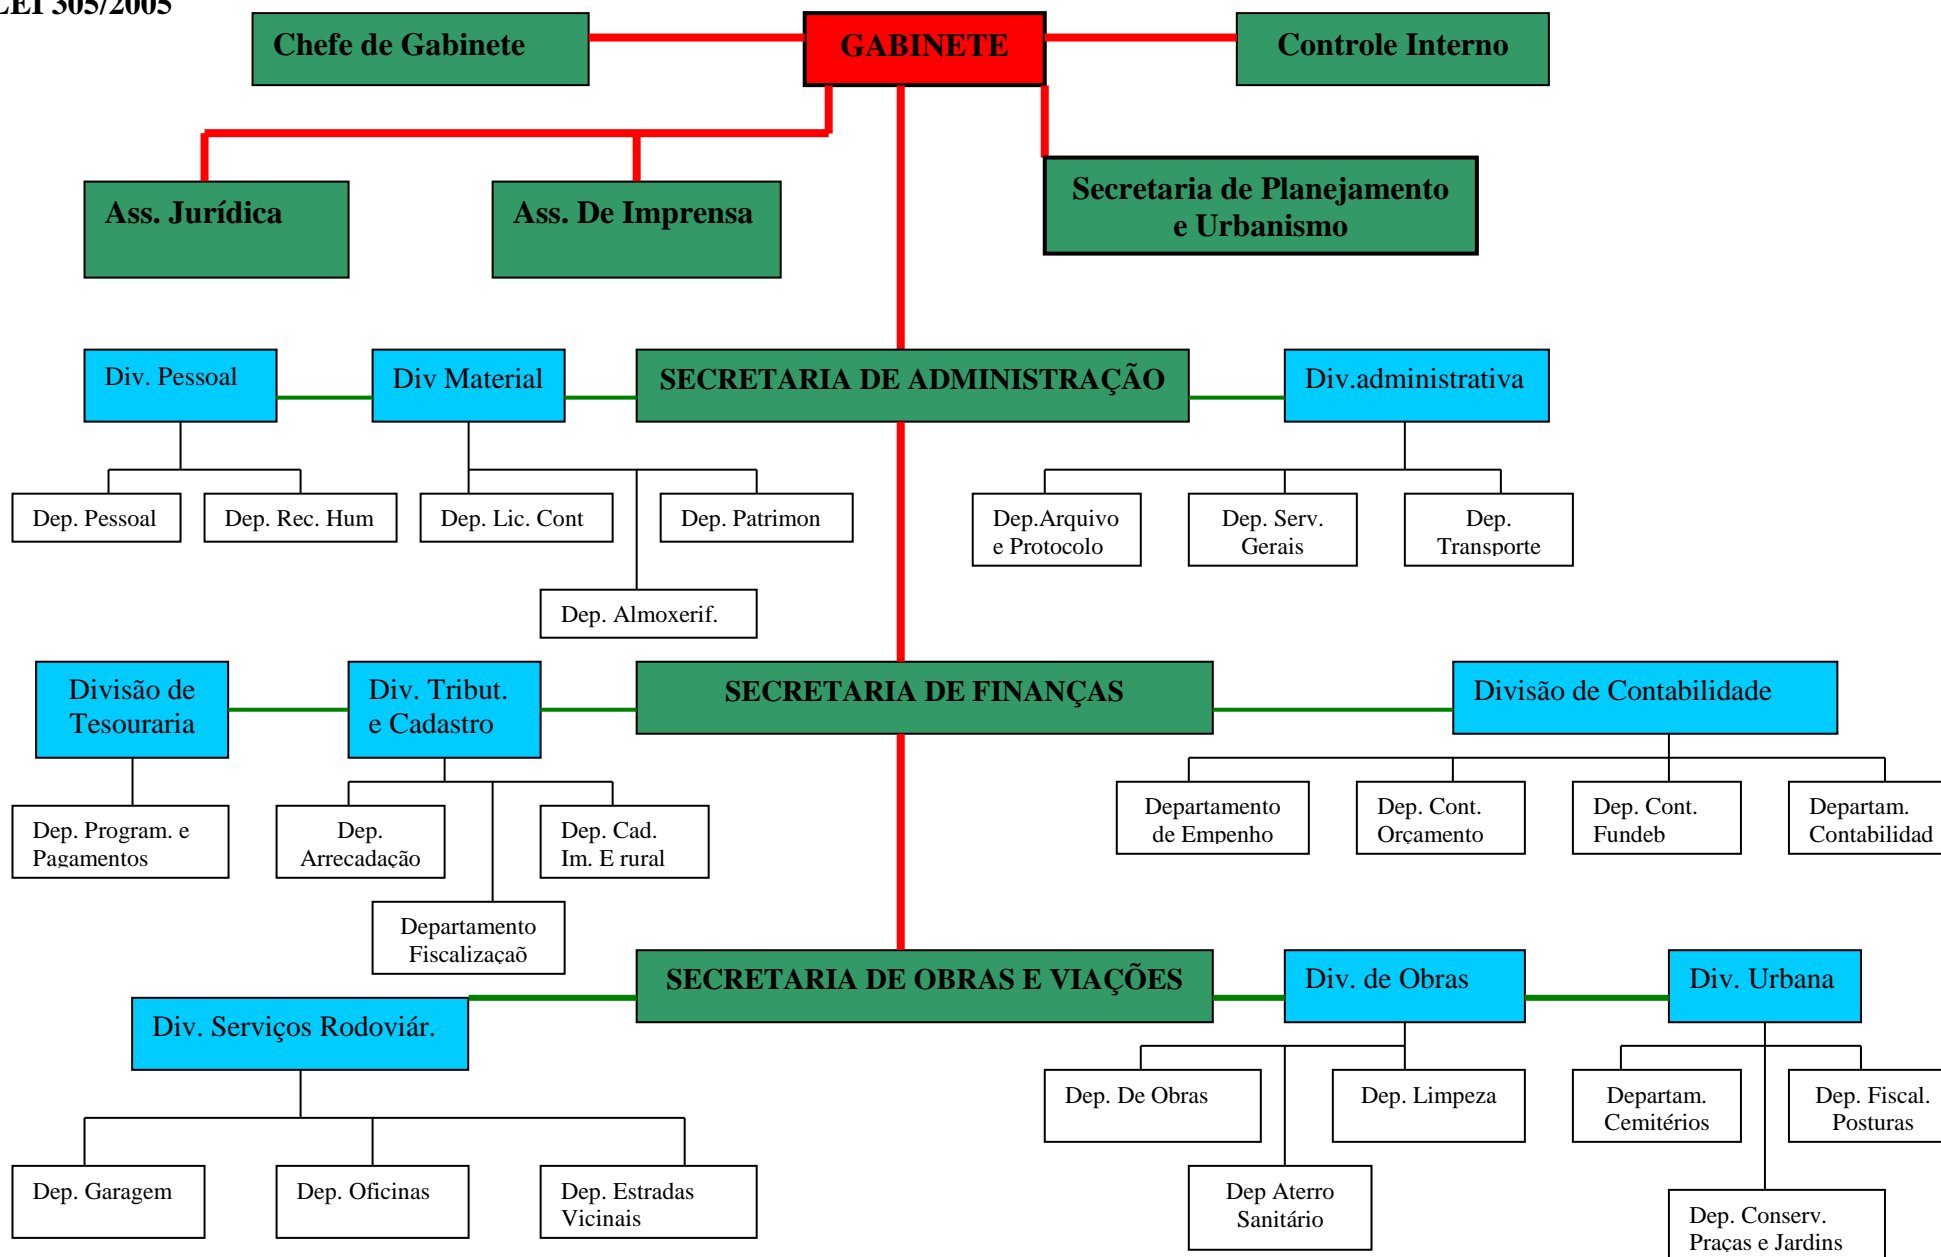

# ORGANOGRAMA ADMINISTRATIVO DA PREFEITURA MUNICIPAL DE LINDOESTE PR.

LEI 305/2005

# ORGANOGRAMA ADMINISTRATIVO DA PREFEITURA MUNICIPAL DE LINDOESTE PR.

## ORGANOGRAMA ADMINISTRATIVO DA PREFEITURA MUNICIPAL DE LINDOESTE PR.