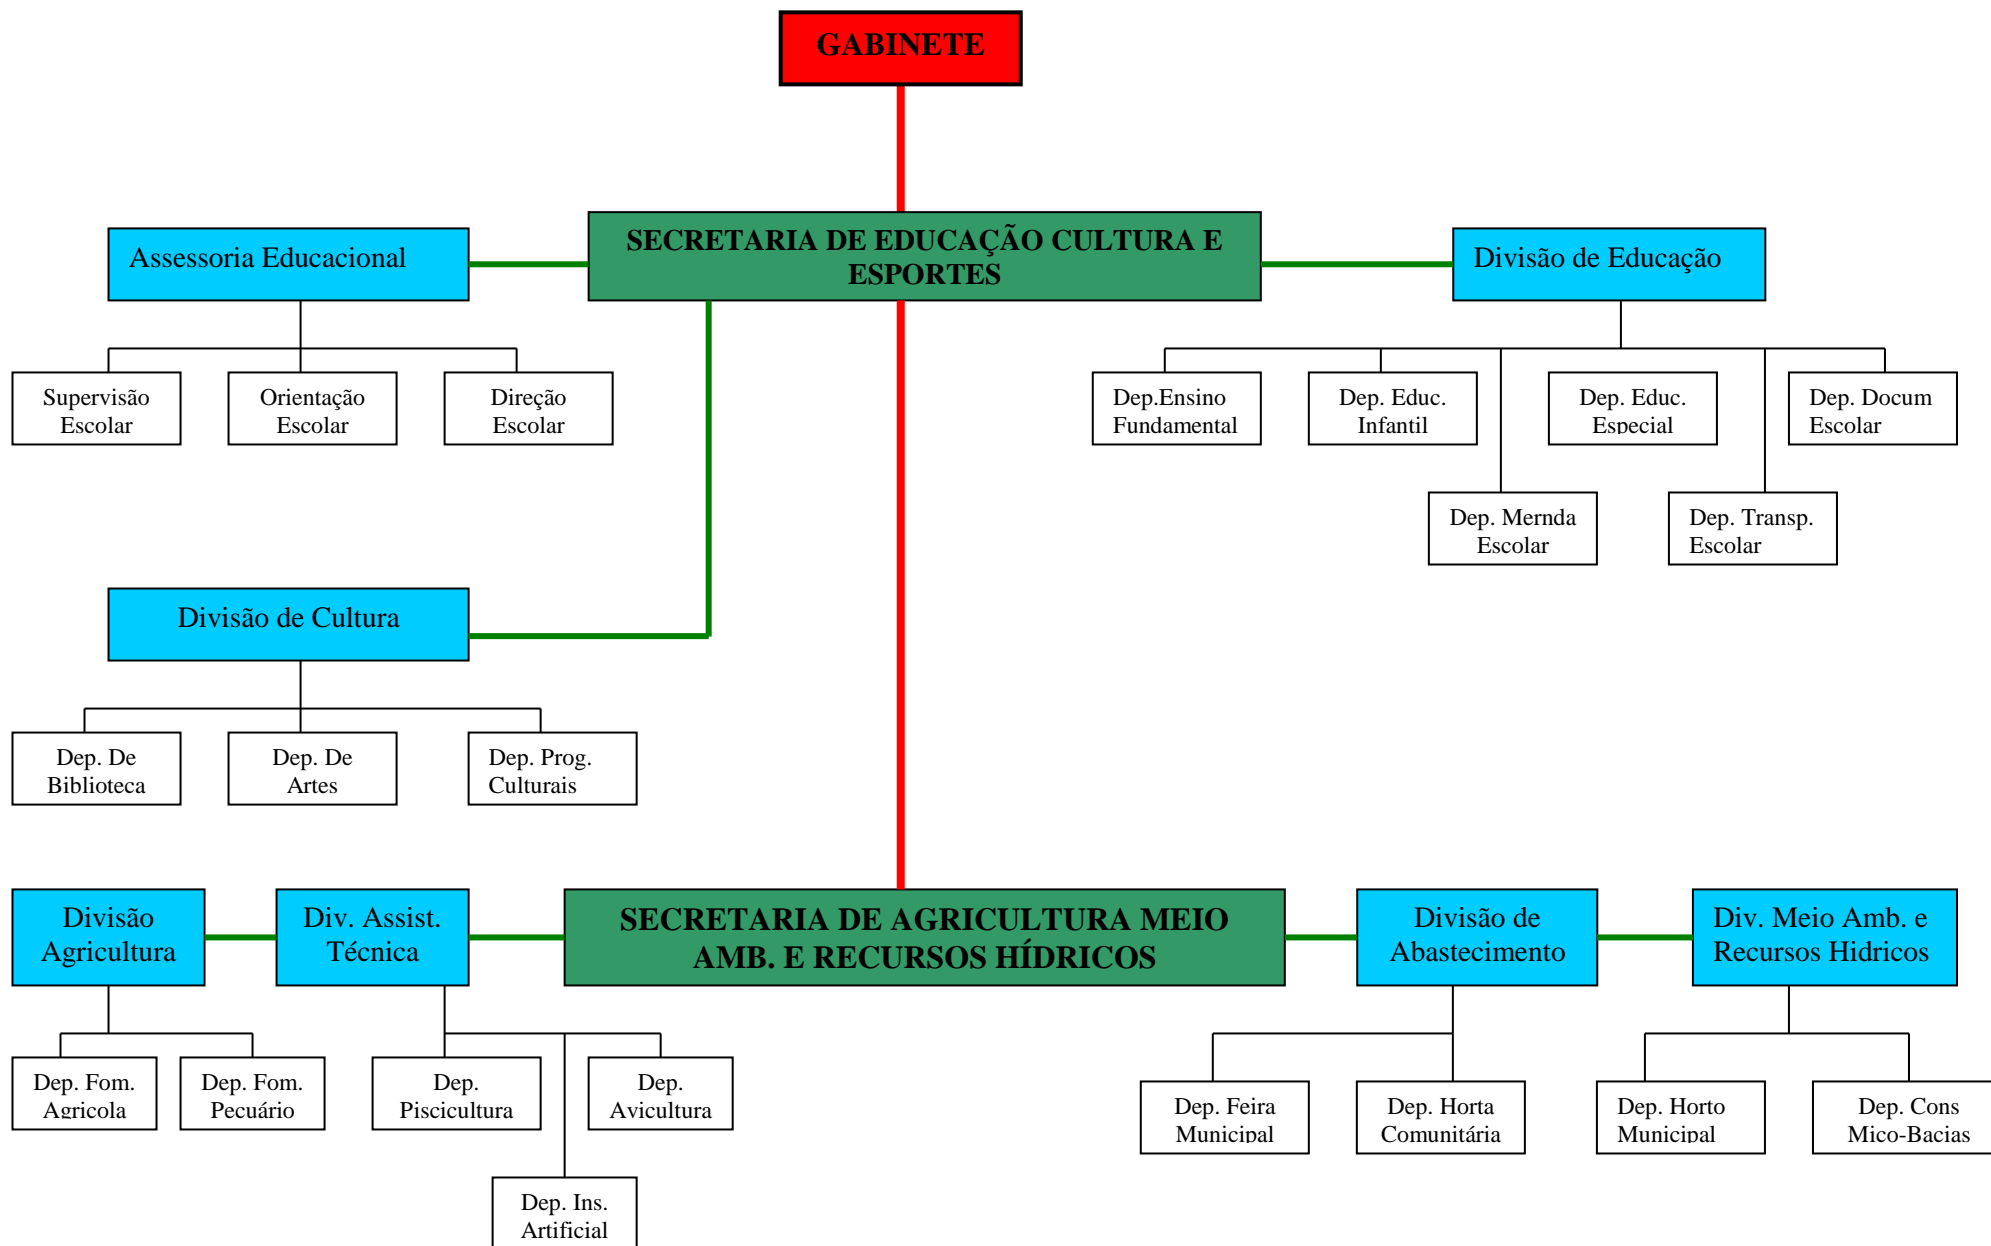

# ORGANOGRAMA ADMINISTRATIVO DA PREFEITURA MUNICIPAL DE LINDOESTE PR.

LEI 305/2005

# ORGANOGRAMA ADMINISTRATIVO DA PREFEITURA MUNICIPAL DE LINDOESTE PR.

## ORGANOGRAMA ADMINISTRATIVO DA PREFEITURA MUNICIPAL DE LINDOESTE PR.