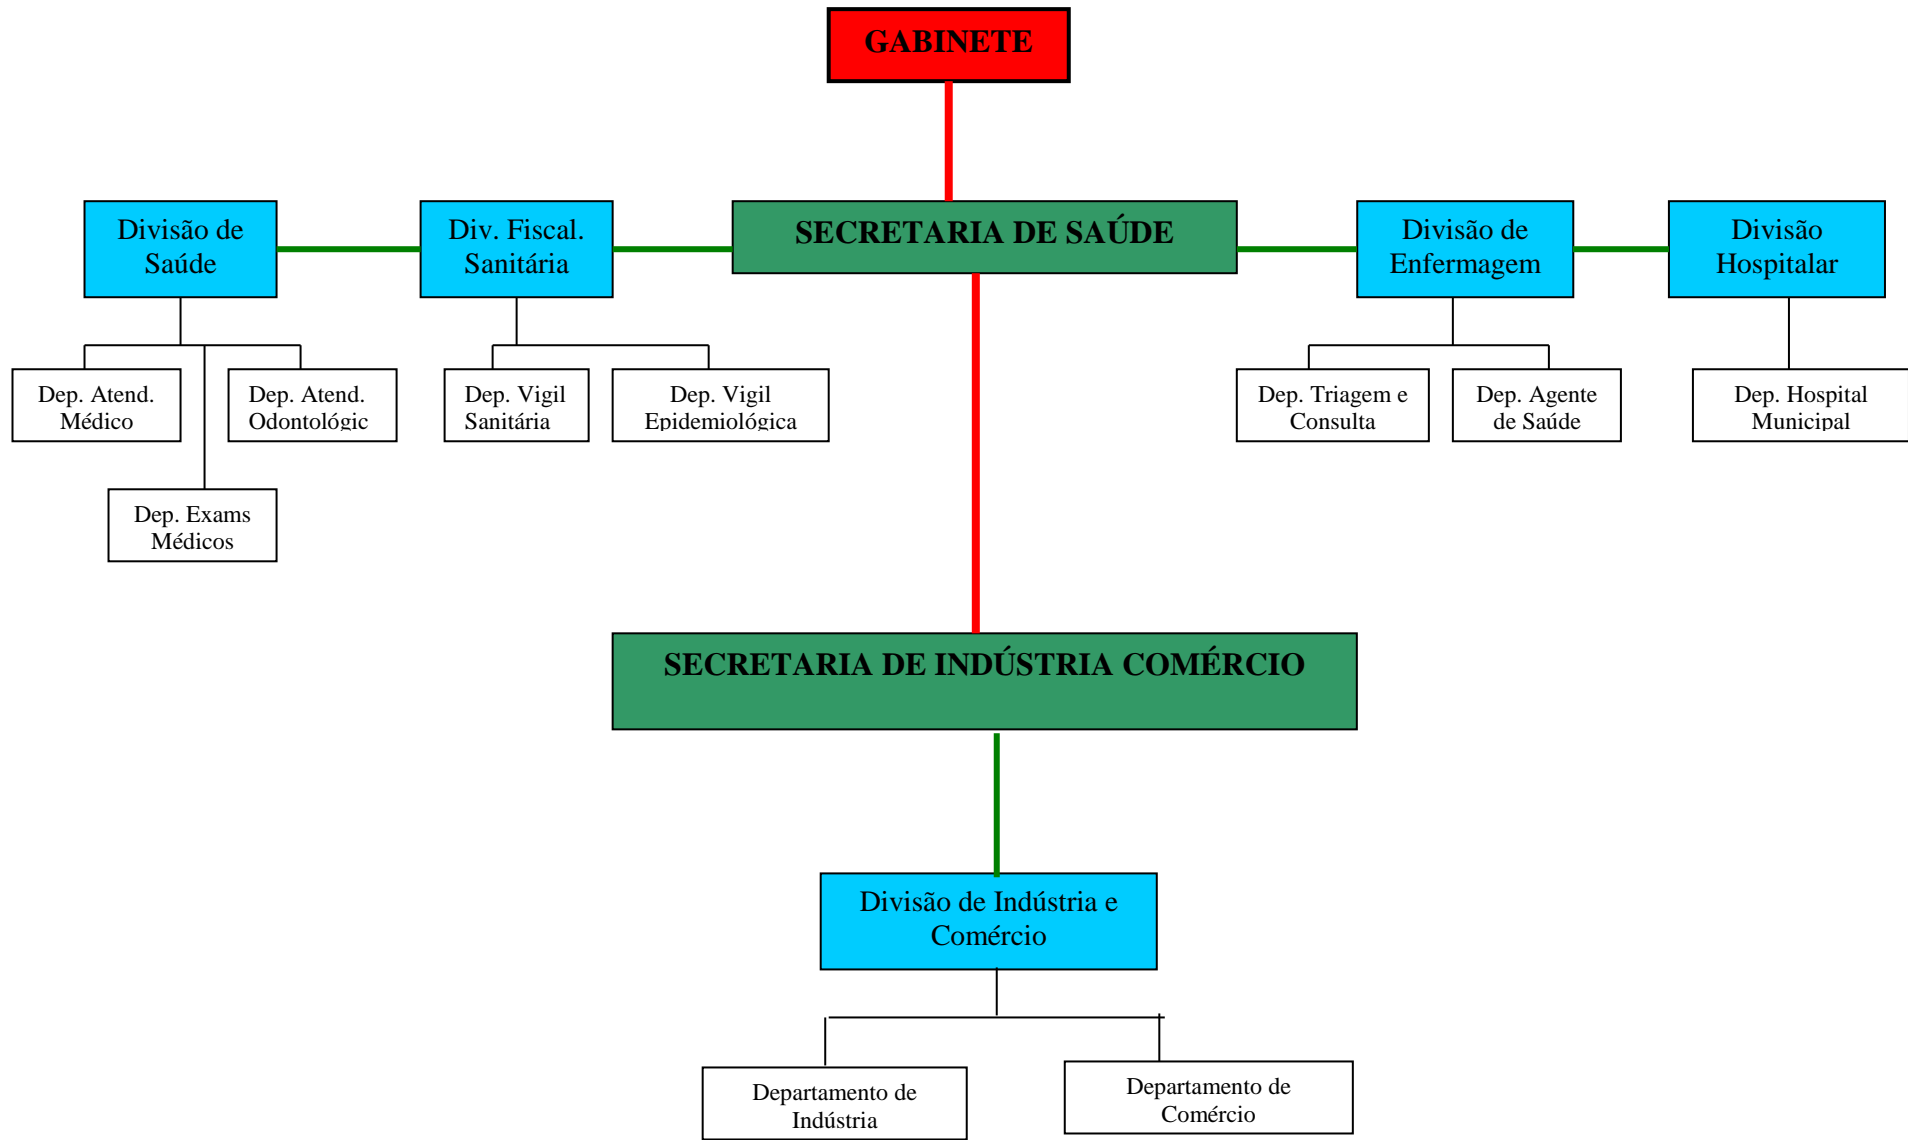

# ORGANOGRAMA ADMINISTRATIVO DA PREFEITURA MUNICIPAL DE LINDOESTE PR.

LEI 305/2005

# ORGANOGRAMA ADMINISTRATIVO DA PREFEITURA MUNICIPAL DE LINDOESTE PR.